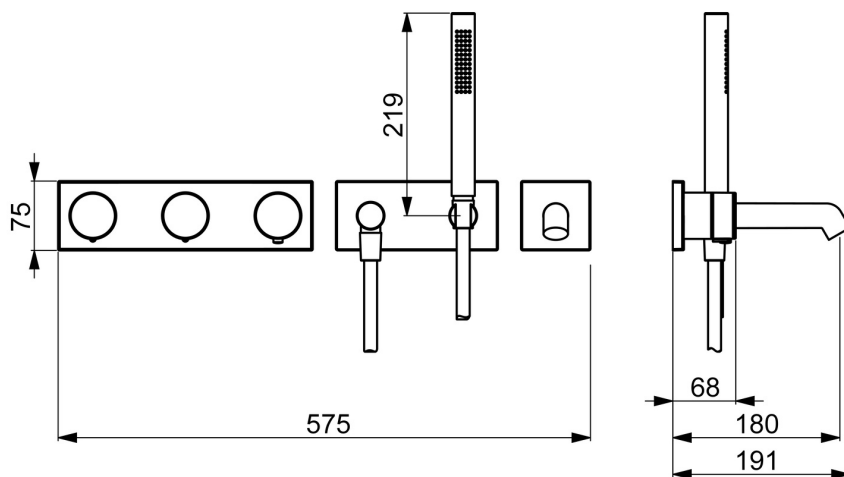

EAN: 4057304004902
static.hansa.com/44874000

- Sprcha & vana
- Sada pro konečnou montáž, Termostatická
- Podomítková instalace
- Chrom
- Externí řídicí jednotka
- Čtvercová rozeta

Technické údaje

Vlastnosti průtoku

Průtokové množství při 3 bar **21.0 / 21.0 l/min**

Technické vlastnosti

Velikost DN (jmenovitý rozměr) **DN15**
 Zdroj teplé vody **max. +70°C**
 Pracovní tlak **1-10 bar**

Elektronické vlastnosti

Napájecí napětí **230/12 V**