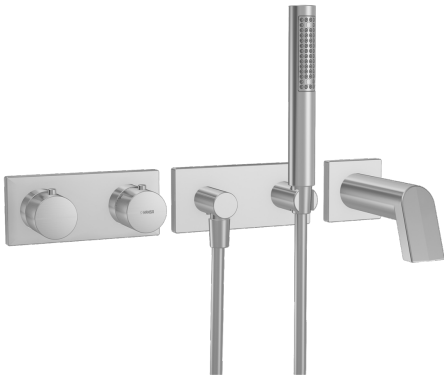

EAN: 4015474252660
static.hansa.com/44873120

- Vasca & doccia
- Termostatico, Set esterno
- Montaggio a parete con unità d'incasso
- Cromo
- Bocca fissa
- Regolazione termostatica della temperatura
- Placca quadrata
- Bocca a cascata