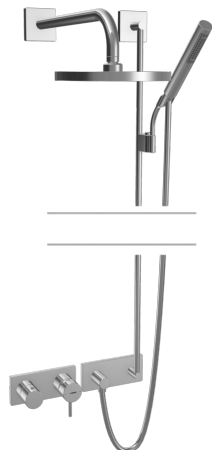

EAN: 4015474252615
static.hansa.com/44873030

- Sprcha a vaňa
- Jednopáková, Sada pre konečnú montáž
- Podomietková inštalácia
- Chróm
- Jedna ovládací páka / rukoväť, Páka so symbolom teplej a studenej vody, Pin - tyčinková páka
- Štvorcová rozeta