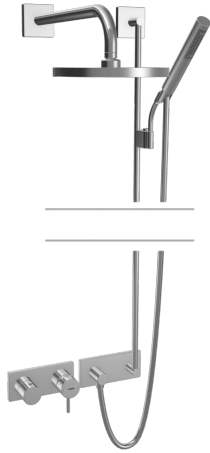

EAN: 4015474252615
static.hansa.com/44873030

- Bad en douche
- Eengreeps, Afbouwset
- Wandmontage voor inbouwunit
- Chroom
- Eengreeps bediend, Hendel met warm-koud-aanduiding, Pinhendel
- Vierkante rozet

Technische gegevens

Technische eigenschappen

Warmwatertoevoer	max. +80°C
Werkdruk	0.5-10 bar

Voorschriften

EN-norm	EN 817
---------	---------------