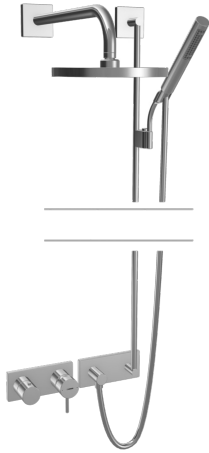

EAN: 4015474252615  
[static.hansa.com/44873030](https://static.hansa.com/44873030)

- Vasca & doccia
- Monocomando, Set esterno
- Montaggio a parete con unità d'incasso
- Cromo
- Leva/Manopola monocomando, Leva con simbolo F+C, Leva pin
- Placca quadrata