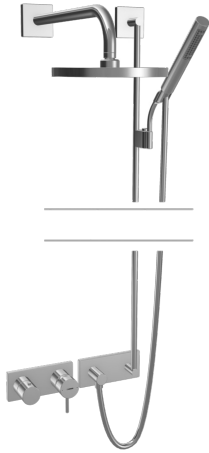

EAN: 4015474252615
static.hansa.com/44873030

- Baignoire et douche
- Monocommande, Kit de finition
- Montage mural encastré
- Chrome
- Levier monocommande, Levier avec symbole C+F, Levier tige
- Rosace carrée