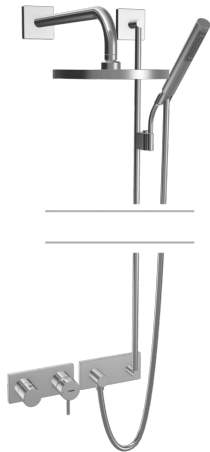

EAN: 4015474252615  
[static.hansa.com/44873030](https://static.hansa.com/44873030)

- Wanne & Dusche
- Einhebelmischer, Fertigmontageset
- Wandmontage für Unterputz-Einbaukörper
- Chrom
- Einhandbedienhebel/Griff, Hebel mit W+K-Kennzeichnung, Pinhebel
- Rosette eckig