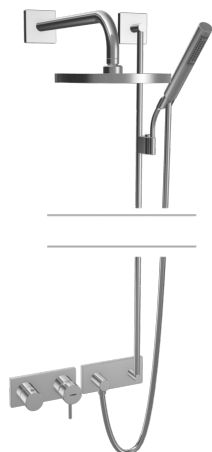

EAN: 4015474252615
static.hansa.com/44873030

- Sprcha & vana
- Jednopáková, Sada pro konečnou montáž
- Podomítková instalace
- Chrom
- Jedna ovládací páka / rukojeť, Páka se symboly teplé a studené vody, Pin - ovládací páka s tyčinkou
- Čtvercová rozeta