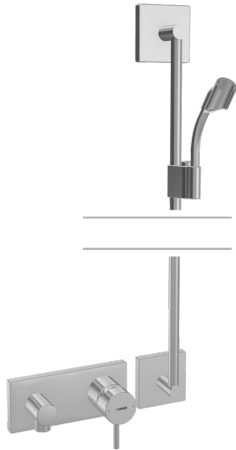

EAN: 4015474252592
static.hansa.com/44873010

- Riešenia pre sprchy
- Jednopáková, Sada pre konečnú montáž
- Podomietková inštalácia
- Chróm
- Jedna ovládacia páka / rukoväť, Páka so symbolom teplej a studenej vody, Pin - tyčinková páka
- Štvorcová rozeta

Technické údaje

Technické vlastnosti

Veľkosť DN (menovitý rozmer)	DN15
Dodávka teplej vody	max. +80°C
Pracovný tlak	0.5-10 bar

Predpisy

Norma EN	EN 817
----------	---------------