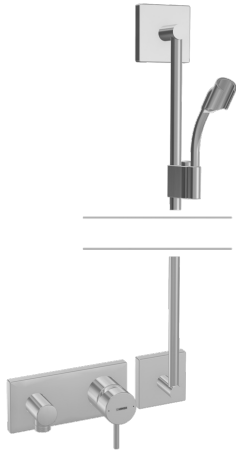

EAN: 4015474252592
static.hansa.com/44873010

- Douche oplossingen
- Eengreeps, Afbouwset
- Wandmontage voor inbouwunit
- Chroom
- Eengreeps bediend, Hendel met warm-koud-aanduiding, Pinhendel
- Vierkante rozet

Technische gegevens

Technische eigenschappen

DN-maat	DN15
Warmwatertoevoer	max. +80°C
Werkdruk	0.5-10 bar

Voorschriften

EN-norm	EN 817
---------	---------------