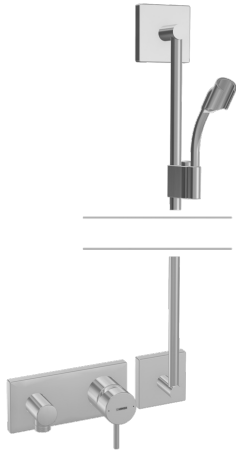

EAN: 4015474252592
static.hansa.com/44873010

- Soluzioni doccia
- Monocomando, Set esterno
- Montaggio a parete con unità d'incasso
- Cromo
- Leva/Manopola monocomando, Leva con simbolo F+C, Leva pin
- Placca quadrata

Dati tecnici

Caratteristiche tecniche

Misura DN (dimensione nominale)	DN15
Fornitura di acqua calda	max. +80°C
Pressione di esercizio	0.5-10 bar

Norme

Standard EN	EN 817
-------------	---------------