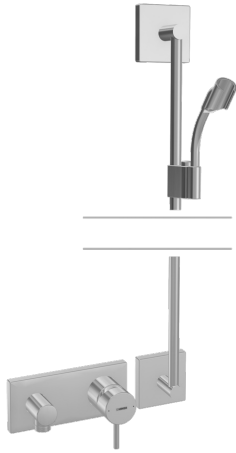

EAN: 4015474252592
static.hansa.com/44873010

- Solutions de douche
- Monocommande, Kit de finition
- Montage mural encastré
- Chrome
- Levier monocommande, Levier avec symbole C+F, Levier tige
- Rosace carrée

Caractéristiques techniques

Caractéristiques techniques

Taille DN (diamètre nominal)	DN15
Alimentation en eau chaude	max. +80°C
Pression de service	0.5-10 bar

Règlementations

Norme EN	EN 817
----------	---------------