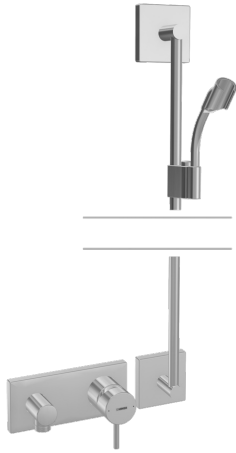

EAN: 4015474252592
static.hansa.com/44873010

- Dusche
- Einhebelmischer, Fertigmontageset
- Wandmontage für Unterputz-Einbaukörper
- Chrom
- Einhandbedienhebel/Griff, Hebel mit W+K-Kennzeichnung, Pinhebel
- Rosette eckig

Technische Daten

Technische Eigenschaften

DN-Größe (Nennmaß)	DN15
Warmwasserversorgung	max. +80°C
Arbeitsdruck	0.5-10 bar

Vorschriften

EN Standard	EN 817
-------------	---------------