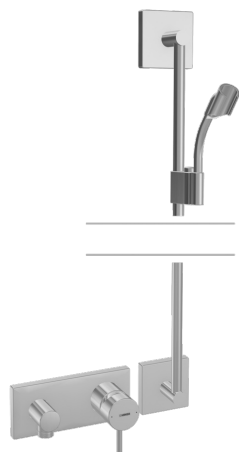

EAN: 4015474252592  
[static.hansa.com/44873010](https://static.hansa.com/44873010)

- Řešení pro sprchy
- Jednopáková, Sada pro konečnou montáž
- Podomítková instalace
- Chrom
- Jedna ovládací páka / rukojeť, Páka se symboly teplé a studené vody, Pin - ovládací páka s tyčinkou
- Čtvercová rozeta

### Technické vlastnosti

|                                |                   |
|--------------------------------|-------------------|
| Velikost DN (jmenovitý rozměr) | <b>DN15</b>       |
| Zdroj teplé vody               | <b>max. +80°C</b> |
| Pracovní tlak                  | <b>0.5-10 bar</b> |