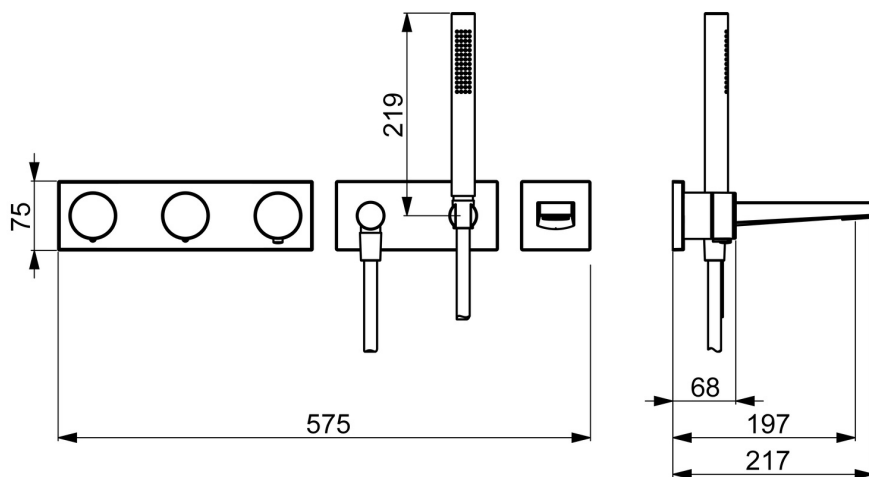

EAN: 4057304004896  
[static.hansa.com/44873000](http://static.hansa.com/44873000)

- Sprcha a vaňa
- Termostatická, Sada pre konečnú montáž
- Podomietková inštalácia
- Chróm
- Bezpečnostná poistka proti obareniu pri 38 °C
- Termostatická kartuša pre ovládanie teploty
- Externá riadiaca jednotka
- Štvorcová rozeta

### Technické vlastnosti

Veľkosť DN (menovitý rozmer) **DN15**  
Dodávka teplej vody **max. +70°C**  
Pracovný tlak **1-10 bar**

### Elektronické vlastnosti

Elektrické pripojenie **230/12 V**