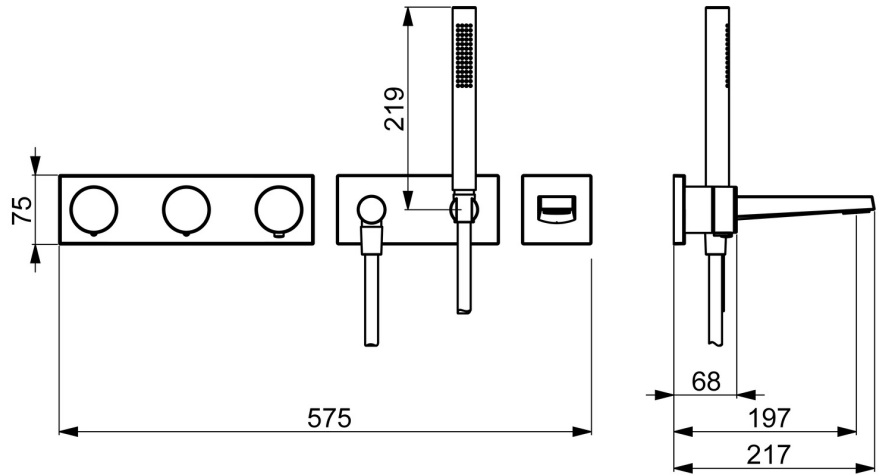

EAN: 4057304004896  
[static.hansa.com/44873000](https://static.hansa.com/44873000)

- Bad en douche
- Thermostatisch, Afbouwset
- Wandmontage voor inbouwunit
- Chrom
- Veiligheidsblokkering tegen verbranden bij 38 °C
- Thermostatische temperatuurregeling
- Controle eenheid
- Vierkante rozet

## Technische gegevens

### Technische eigenschappen

DN-maat **DN15**  
Warmwatertoevoer **max. +70°C**  
Werkdruk **1-10 bar**