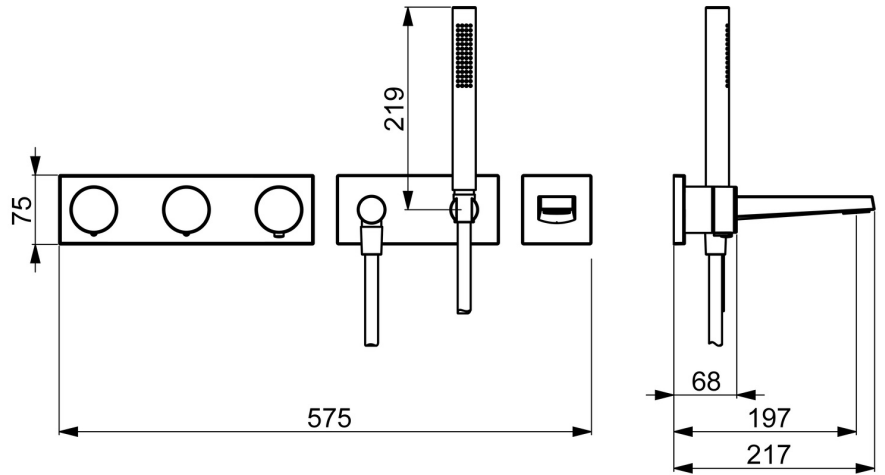

EAN: 4057304004896  
[static.hansa.com/44873000](https://static.hansa.com/44873000)

- Vasca & doccia
- Termostatico, Set esterno
- Montaggio a parete con unità d'incasso
- Cromo
- Blocco di sicurezza antiscottature a 38 °C
- Regolazione termostatica della temperatura
- Elemento di controllo
- Placca quadrata

## Dati tecnici

### Caratteristiche flusso

Portata 3 bar **21.0 / 21.0 l/min**

### Caratteristiche tecniche

Misura DN (dimensione nominale) **DN15**  
Fornitura di acqua calda **max. +70°C**  
Pressione di esercizio **1-10 bar**