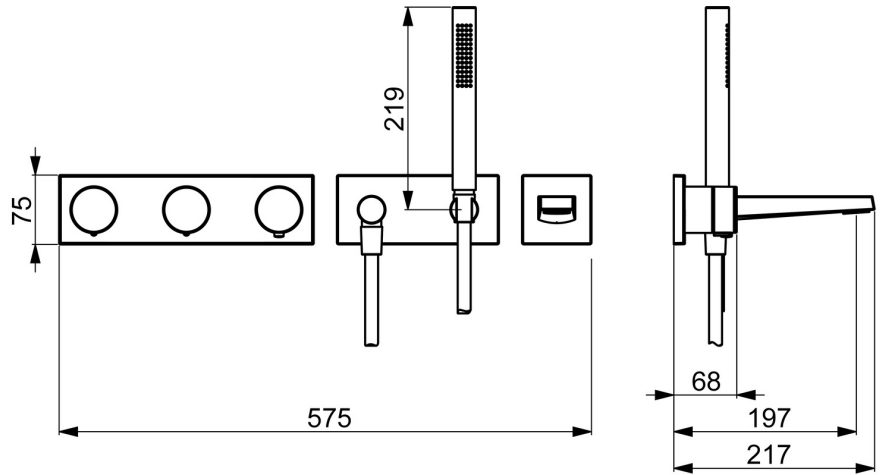

EAN: 4057304004896  
[static.hansa.com/44873000](https://static.hansa.com/44873000)

- Baignoire et douche
- Thermostatique, Kit de finition
- Montage mural encastré
- Chrome
- Sécurité anti-brûlures à 38°C
- Cartouche thermostatique
- Unité de contrôle externe
- Rosace carrée

## Caractéristiques techniques

### Caractéristiques de débit

Débit à 3 bar **21.0 / 21.0 l/min**

### Caractéristiques techniques

Taille DN (diamètre nominal) **DN15**  
Alimentation en eau chaude **max. +70°C**  
Pression de service **1-10 bar**