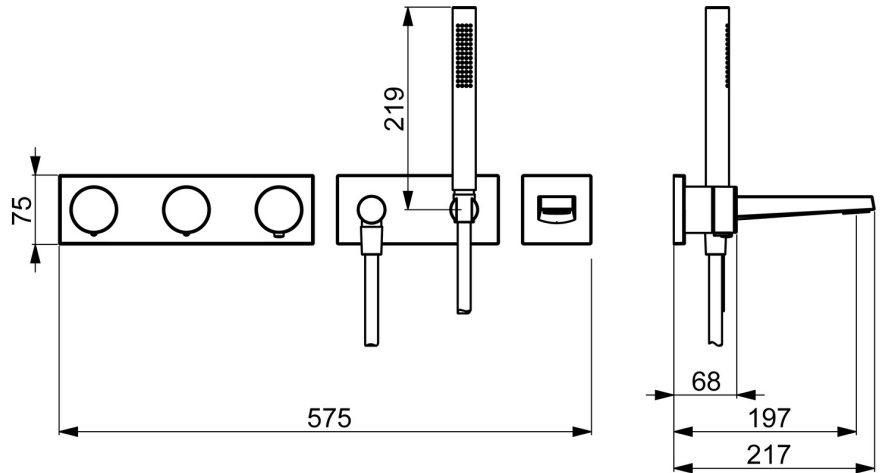

EAN: 4057304004896
static.hansa.com/44873000

- Wanne & Dusche
- Thermostat, Fertigmontageset
- Wandmontage für Unterputz-Einbaukörper
- Chrom
- Sicherheitssperre gegen Verbrühen bei 38°C
- Thermostatkartusche zur Temperaturreglung
- Kontrolleinheit
- Rosette eckig

Technische Daten

Durchflusseigenschaften

Durchfluss bei 3 bar **21.0 / 21.0 l/min**

Technische Eigenschaften

DN-Größe (Nennmaß) **DN15**
 Warmwasserversorgung **max. +70°C**
 Arbeitsdruck **1-10 bar**

Elektronische Eigenschaften