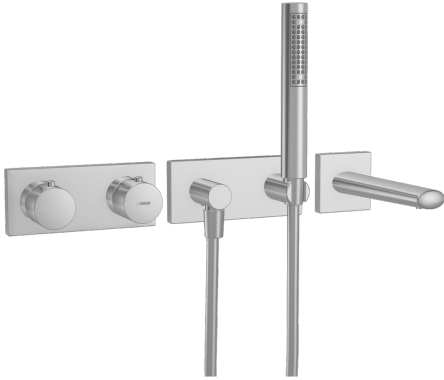

EAN: 4015474252431
static.hansa.com/44872120

- Vasca & doccia
- Termostatico, Set esterno
- Montaggio a parete con unità d'incasso
- Cromo
- Rompigetto Standard
- Regolazione termostatica della temperatura
- Placca quadrata

Dati tecnici

Caratteristiche flusso

Portata 3 bar **21.0 / 21.0 l/min**

Caratteristiche tecniche

Fornitura di acqua calda **max. +80°C**
 Pressione di esercizio **1-10 bar**

Norme

Standard EN **EN 1111**