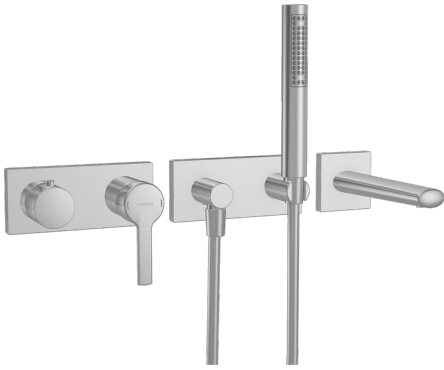

EAN: 4015474252417  
[static.hansa.com/44872100](https://static.hansa.com/44872100)

- Sprcha a vaňa
- Jednopáková, Sada pre konečnú montáž
- Podomietková inštalácia
- Chróm
- CASCADE® - aerátor
- Jedna ovládacia páka / rukoväť, Páka so symbolom teplej a studenej vody
- Štvorcová rozeta