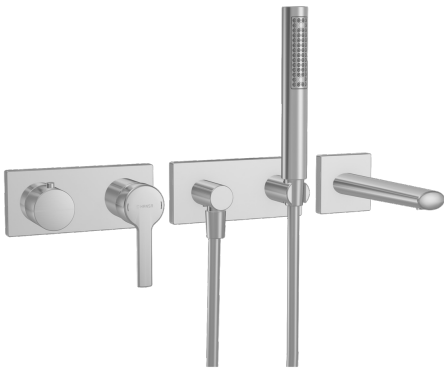

EAN: 4015474252417
static.hansa.com/44872100

- Bad en douche
- Eengreeps, Afbouwset
- Wandmontage voor inbouwunit
- Chrom
- CASCADE® mousseur
- Eengreeps bediend, Hendel met warm-koud-aanduiding
- Vierkante rozet

Technische gegevens

Doorstromingseigenschappen

Doorstroomhoeveelheid bij 3 bar **21.0 / 21.0 l/min**

Technische eigenschappen

Warmwatertoever **max. +80°C**

Werkdruk **0.5-10 bar**

Voorschriften

EN-norm **EN 817**