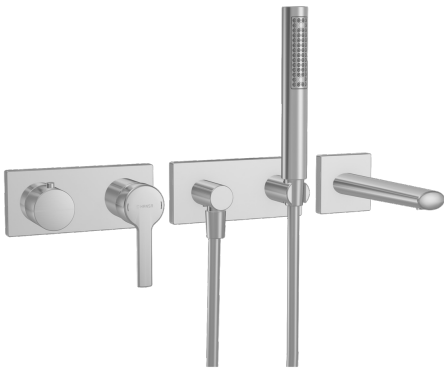

EAN: 4015474252417  
[static.hansa.com/44872100](https://static.hansa.com/44872100)

- Wanne & Dusche
- Einhebelmischer, Fertigmontageset
- Wandmontage für Unterputz-Einbaukörper
- Chrom
- CASCADE® Strahlregler
- Einhandbedienhebel/Griff, Hebel mit W+K-Kennzeichnung
- Rosette eckig