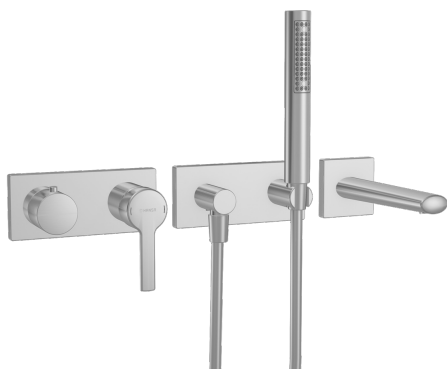

EAN: 4015474252417
static.hansa.com/44872100

- Sprcha & vana
- Jednopáková, Sada pro konečnou montáž
- Podomítková instalace
- Chrom
- CASCADE® aerátor
- Jedna ovládací páka / rukojeť, Páka se symboly teplé a studené vody
- Čtvercová rozeta

Technické údaje

Vlastnosti průtoku

Průtokové množství při 3 bar **21.0 / 21.0 l/min**

Technické vlastnosti

Zdroj teplé vody **max. +80°C**

Pracovní tlak **0.5-10 bar**

Předpisy

Norma EN **EN 817**