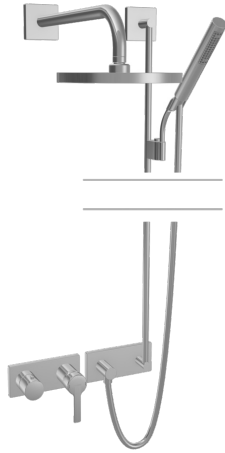

EAN: 4015474252387
static.hansa.com/44872030

- Bad en douche
- Eengreeps, Afbouwset
- Wandmontage voor inbouwunit
- Chroom
- Eengreeps bediend, Hendel met warm-koud-aanduiding
- Vierkante rozet

Technische gegevens

Technische eigenschappen

Warmwatertoevoer	max. +80°C
Werkdruk	0.5-10 bar

Voorschriften

EN-norm	EN 817
---------	---------------