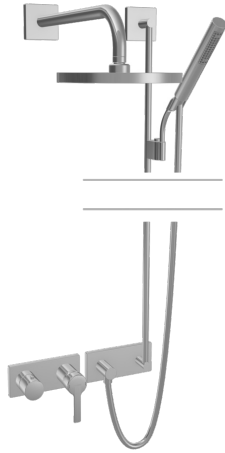

EAN: 4015474252387  
[static.hansa.com/44872030](https://static.hansa.com/44872030)

- Sprcha & vana
- Jednopáková, Sada pro konečnou montáž
- Podomítková instalace
- Chrom
- Jedna ovládací páka / rukojeť, Páka se symboly teplé a studené vody
- Čtvercová rozeta