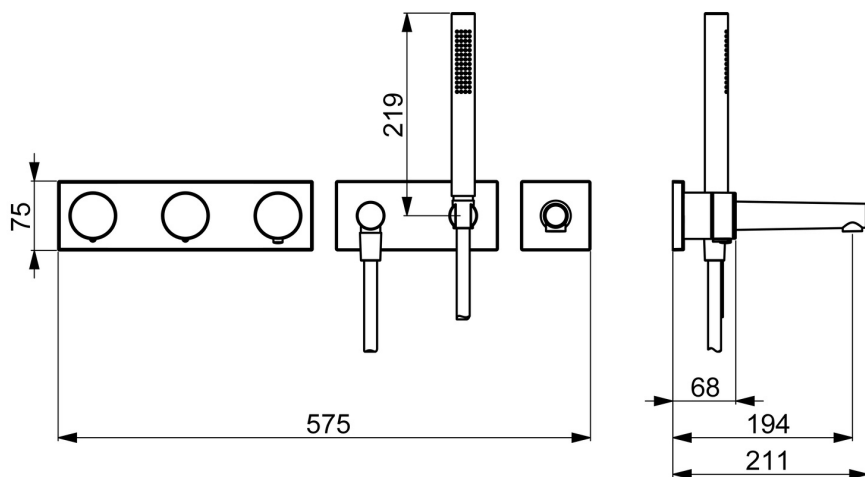

EAN: 4057304002403
static.hansa.com/44872000

- Sprcha a vaňa
- Termostatická, Sada pre konečnú montáž
- Podomietková inštalácia
- Chróm
- Pevné výtokové rameno
- Termostatická kartuša pre ovládanie teploty
- Externá riadiaca jednotka
- Štvorcová rozeta

Technické údaje

Technické vlastnosti

Velkosť DN (menovitý rozmer)	DN15
Dodávka teplej vody	max. +70°C
Pracovný tlak	1-10 bar

Elektronické vlastnosti

Elektrické pripojenie	230/12 V
-----------------------	-----------------