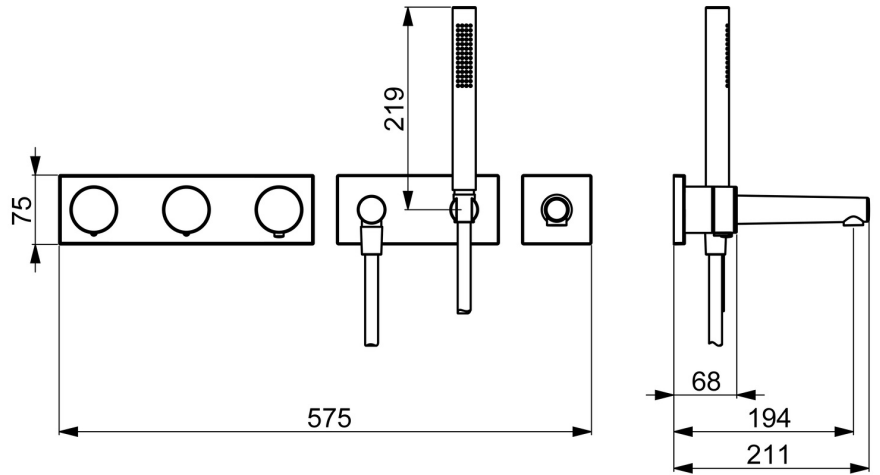

EAN: 4057304002403
static.hansa.com/44872000

- Bad en douche
- Thermostatisch, Afbouwset
- Wandmontage voor inbouwunit
- Chrom
- Vaste uitloop
- Thermostatische temperatuurregeling
- Controle eenheid
- Vierkante rozet

Technische gegevens

Technische eigenschappen

DN-maat	DN15
Warmwatertoevoer	max. +70°C
Werkdruk	1-10 bar

Eigenschappen elektronica

Elektrische aansluiting	230/12 V
-------------------------	-----------------