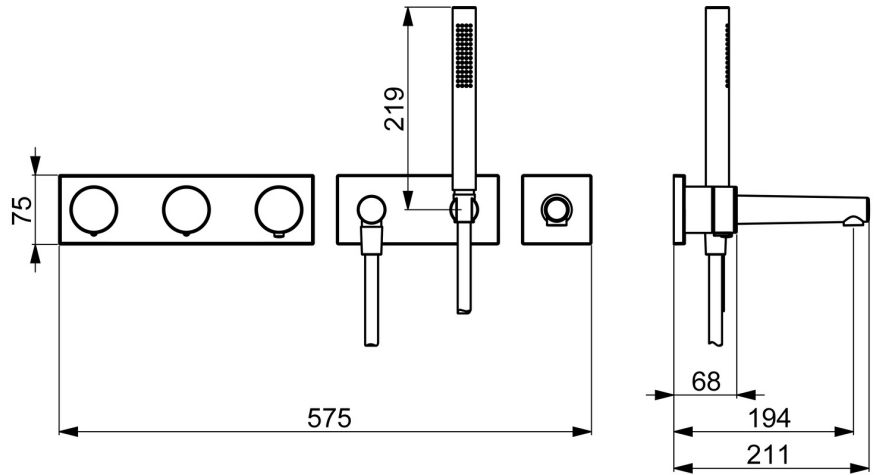

EAN: 4057304002403  
[static.hansa.com/44872000](https://static.hansa.com/44872000)

- Wanne & Dusche
- Thermostat, Fertigmontageset
- Wandmontage für Unterputz-Einbaukörper
- Chrom
- Feststehender Auslauf
- Thermostatkartusche zur Temperaturreglung
- Kontrolleinheit
- Rosette eckig

### Technische Eigenschaften

---

DN-Größe (Nennmaß)	<b>DN15</b>
Warmwasserversorgung	<b>max. +70°C</b>
Arbeitsdruck	<b>1-10 bar</b>

### Elektronische Eigenschaften

---

Elektrischer Anschluss	<b>230/12 V</b>
------------------------	-----------------