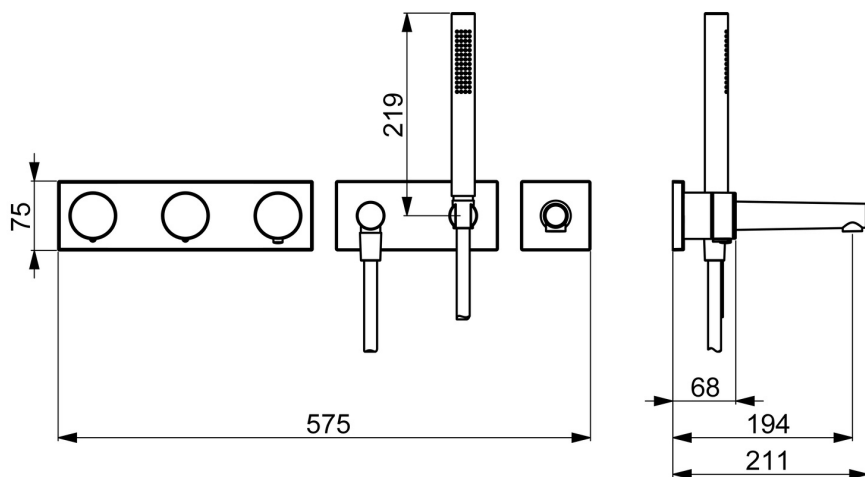

EAN: 4057304002403
static.hansa.com/44872000

- Sprcha & vana
- Termostatická, Sada pro konečnou montáž
- Podomítková instalace
- Chrom
- Pevné výtokové rameno
- Termostatická kartuše pro ovládání teploty
- Externí řídicí jednotka
- Čtvercová rozeta

Technické údaje

Technické vlastnosti

Velikost DN (jmenovitý rozměr)	DN15
Zdroj teplé vody	max. +70°C
Pracovní tlak	1-10 bar

Elektronické vlastnosti

Napájecí napětí	230/12 V
-----------------	-----------------