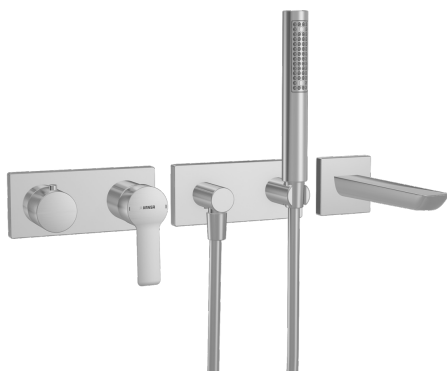

EAN: 4015474252547
static.hansa.com/44871100

- Sprcha a vaňa
- Jednopaková, Sada pre konečnú montáž
- Podomietková inštalácia
- Chróm
- CASCADE® - aerátor
- Jedna ovládacia páka / rukoväť, Páka so symbolom teplej a studenej vody
- Štvorcová rozeta

Technické údaje

Vlastnosti prietoku

Prietok pri tlaku 3 bar **21.0 / 21.0 l/min**

Technické vlastnosti

Dodávka teplej vody **max. +80°C**

Pracovný tlak **0.5-10 bar**

Predpisy

Norma EN **EN 817**