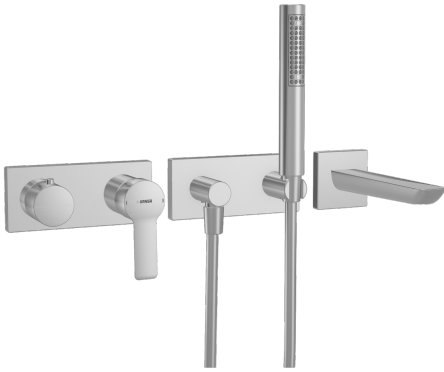

EAN: 4015474252547
static.hansa.com/44871100

- Bad en douche
- Eengreeps, Afbouwset
- Wandmontage voor inbouwunit
- Chrom
- CASCADE® mousseur
- Eengreeps bediend, Hendel met warm-koud-aanduiding
- Vierkante rozet

Technische gegevens

Doorstromingseigenschappen

Doorstroomhoeveelheid bij 3 bar **21.0 / 21.0 l/min**

Technische eigenschappen

Warmwatertoevoer **max. +80°C**

Werkdruk **0.5-10 bar**

Voorschriften

EN-norm **EN 817**