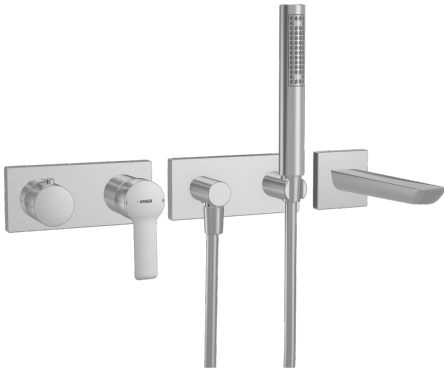

EAN: 4015474252547  
[static.hansa.com/44871100](https://static.hansa.com/44871100)

- Wanne & Dusche
- Einhebelmischer, Fertigmontageset
- Wandmontage für Unterputz-Einbaukörper
- Chrom
- CASCADE® Strahlregler
- Einhandbedienhebel/Griff, Hebel mit W+K-Kennzeichnung
- Rosette eckig