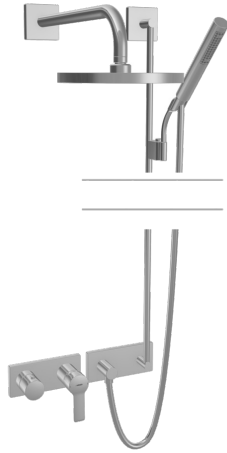

EAN: 4015474252516
static.hansa.com/44871030

- Douche oplossingen
- Eengreeps, Afbouwset
- Wandmontage voor inbouwunit
- Chroom
- Eengreeps bediend, Hendel met warm-koud-aanduiding
- Vierkante rozet

Technische gegevens

Technische eigenschappen

Warmwatertoevoer	max. +80°C
Werkdruk	0.5-10 bar

Voorschriften

EN-norm	EN 817
---------	---------------