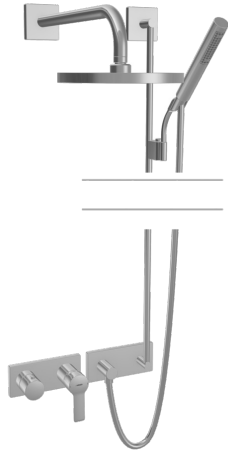

EAN: 4015474252516
static.hansa.com/44871030

- Solutions de douche
- Monocommande, Kit de finition
- Montage mural encastré
- Chrome
- Levier monocommande, Levier avec symbole C+F
- Rosace carrée

Caractéristiques techniques