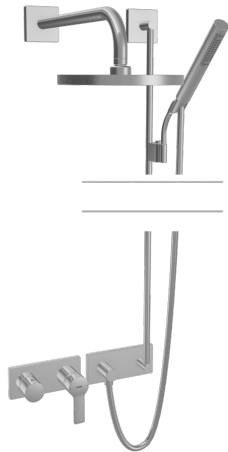

EAN: 4015474252516  
[static.hansa.com/44871030](https://static.hansa.com/44871030)

- Dusche
- Einhebelmischer, Fertigmontageset
- Wandmontage für Unterputz-Einbaukörper
- Chrom
- Einhandbedienhebel/Griff, Hebel mit W+K-Kennzeichnung
- Rosette eckig