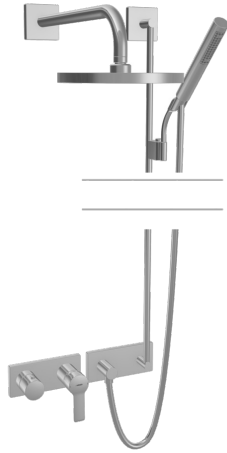

EAN: 4015474252516
static.hansa.com/44871030

- Řešení pro sprchy
- Jednopáková, Sada pro konečnou montáž
- Podomítková instalace
- Chrom
- Jedna ovládací páka / rukojeť, Páka se symboly teplé a studené vody
- Čtvercová rozeta

Technické údaje

Technické vlastnosti

Zdroj teplé vody	max. +80°C
Pracovní tlak	0.5-10 bar

Předpisy

Norma EN	EN 817
----------	---------------