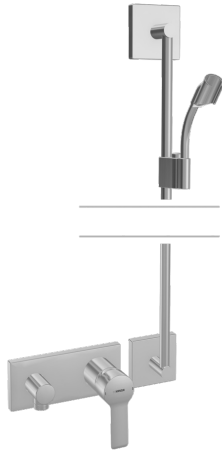

EAN: 4015474252493
static.hansa.com/44871010

- Riešenia pre sprchy
- Jednopaková, Sada pre konečnú montáž
- Podomietková inštalácia
- Chróm
- Jedna ovládacia páka / rukoväť, Páka so symbolom teplej a studenej vody
- Štvorcová rozeta

Technické údaje

Technické vlastnosti

Veľkosť DN (menovitý rozmer)	DN15
Dodávka teplej vody	max. +80°C
Pracovný tlak	0.5-10 bar

Predpisy

Norma EN	EN 817
----------	---------------