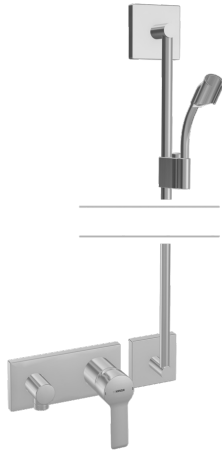

EAN: 4015474252493
static.hansa.com/44871010

- Soluzioni doccia
- Cromo
- Monocomando, Set esterno
- Leva/Manopola monocomando, Leva con simbolo F+C
- Montaggio a parete con unità d'incasso
- Placca quadrata

Dati tecnici

Caratteristiche tecniche

Misura DN (dimensione nominale)	DN15
Fornitura di acqua calda	max. +80°C
Pressione di esercizio	0.5-10 bar

Norme

Standard EN	EN 817
-------------	---------------