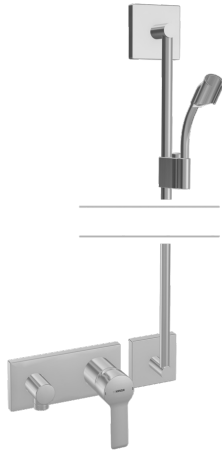

EAN: 4015474252493
static.hansa.com/44871010

- Řešení pro sprchy
- Jednopáková, Sada pro konečnou montáž
- Podomítková instalace
- Chrom
- Jedna ovládací páka / rukojeť, Páka se symboly teplé a studené vody
- Čtvercová rozeta

Technické údaje

Technické vlastnosti

Velikost DN (jmenovitý rozměr)	DN15
Zdroj teplé vody	max. +80°C
Pracovní tlak	0.5-10 bar

Předpisy

Norma EN	EN 817
----------	---------------