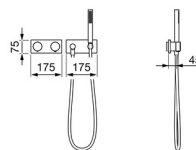

EAN: 4015474282452
static.hansa.com/44870190

- Douche oplossingen
- Afbouwset
- Wandmontage voor inbouwunit
- Chrom
- Thermostatische temperatuurregeling
- Controle eenheid, Magneetventiel, Voeding, Functie(s) met signaallichten
- Vierkante rozet
- Vultijd: 10 min (0 - 20 min)

Technische gegevens

Technische eigenschappen

DN-maat	DN15
Warmwatertoevoer	max. +70°C
Werkdruk	1-10 bar

Software-instellingen

Max. looptijd	8 min
---------------	--------------

Eigenschappen elektronica

Elektrische aansluiting	230 / 12 V
-------------------------	-------------------