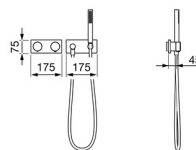

EAN: 4015474282452
static.hansa.com/44870190

- Řešení pro sprchy
- Sada pro konečnou montáž
- Podomítková instalace
- Chrom
- Termostatická kartuše pro ovládání teploty
- Externí řídicí jednotka, Elektromagnetický ventil řízený impulsem, Zdroj napájení, Světelná indikace funkcí
- Čtvercová rozeta
- Doba napouštění: 10 min (0 - 20 min)

Technické údaje

Technické vlastnosti

Velikost DN (jmenovitý rozměr)	DN15
Zdroj teplé vody	max. +70°C
Pracovní tlak	1-10 bar

Nastavení softwaru

Max. doba průtoku	8 min
-------------------	--------------

Elektronické vlastnosti