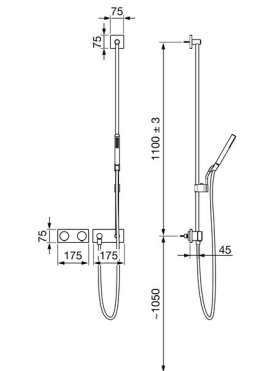

EAN: 4015474279933  
[static.hansa.com/44870180](https://static.hansa.com/44870180)

- Douche oplossingen
- Afbouwset
- Wandmontage voor inbouwunit
- Chrom
- Thermostatische temperatuurregeling
- Controle eenheid, Magneetventiel, Voeding, Functie(s) met signaallichten
- Vierkante rozet
- Vultijd: 10 min (0 - 20 min)

### Technische eigenschappen

---

DN-maat	<b>DN15</b>
Warmwatertoevoer	<b>max. +70°C</b>
Werkdruk	<b>1-10 bar</b>

### Eigenschappen elektronica

---

Elektrische aansluiting	<b>230 / 12 V</b>
-------------------------	-------------------