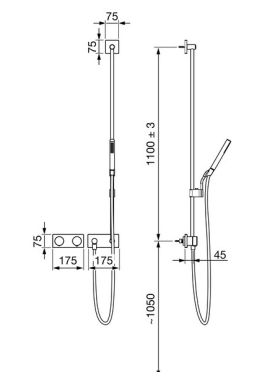

EAN: 4015474279933
static.hansa.com/44870180

- Řešení pro sprchy
- Sada pro konečnou montáž
- Podomítková instalace
- Chrom
- Termostatická kartuše pro ovládání teploty
- Externí řídicí jednotka, Elektromagnetický ventil řízený impulsem, Zdroj napájení, Světelná indikace funkce
- Čtvercová rozeta
- Doba napouštění: 10 min (0 - 20 min)

Technické údaje

Technické vlastnosti

Velikost DN (jmenovitý rozměr)	DN15
Zdroj teplé vody	max. +70°C
Pracovní tlak	1-10 bar

Nastavení softwaru

Max. doba průtoku	8 min
-------------------	--------------

Elektronické vlastnosti