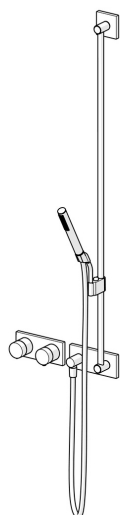

EAN: 4015474279933
static.hansa.com/44870180

- Řešení pro sprchy
- Sada pro konečnou montáž
- Podomítková instalace
- Chrom
- Termostatická kartuše pro ovládání teploty
- Externí řídicí jednotka, Elektromagnetický ventil řízený impulsem, Zdroj napájení, Světelná indikace funkce
- Čtvercová rozeta
- Doba napouštění: 10 min (0 - 20 min)

Technické údaje

Technické vlastnosti

Velikost DN (jmenovitý rozměr)	DN15
Zdroj teplé vody	max. +70°C
Pracovní tlak	1-10 bar

Nastavení softwaru

Max. doba průtoku	8 min
-------------------	--------------

Elektronické vlastnosti