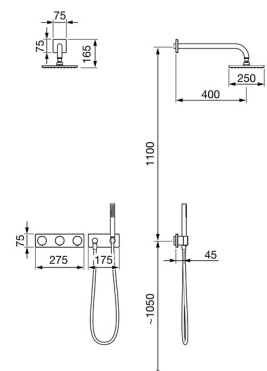

EAN: 4015474279926
static.hansa.com/44870171

- Riešenia pre sprchy
- Sada pre konečnú montáž
- Podomietková inštalácia
- Chróm
- Termostatická kartuša pre ovládanie teploty
- Externá riadiaca jednotka, Solenoidový /elektromagnetický/ ventil riadený impulzom, Napájací zdroj, Svetelná indikácia funkcií
- Štvorcová rozeta
- Doba napúšťania: 10 min (0 - 20 min)

Technické údaje

Technické vlastnosti

Dodávka teplej vody	max. +70°C
Pracovný tlak	1-10 bar

Softvérové nastavenia

Max. doba prietoku	8 min
--------------------	-------

Elektronické vlastnosti

Elektrické pripojenie	230 / 12 V
-----------------------	------------