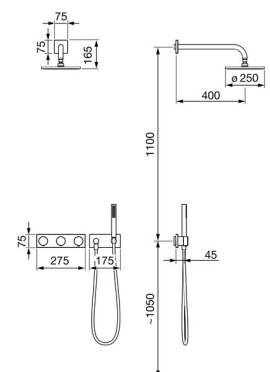

EAN: 4015474279919
static.hansa.com/44870170

- Riešenia pre sprchy
- Sada pre konečnú montáž
- Podomietková inštalácia
- Chróm
- Termostatická kartuša pre ovládanie teploty
- Externá riadiaca jednotka, Solenoidový /elektromagnetický/ ventil riadený impulzom, Napájací zdroj, Svetelná indikácia funkcií
- Štvorcová rozeta
- Doba napúšťania: 10 min (0 - 20 min)

Technické údaje

Technické vlastnosti

Dodávka teplej vody	max. +70°C
Pracovný tlak	1-10 bar

Softvérové nastavenia

Max. doba prietoku	8 min
--------------------	-------

Elektronické vlastnosti

Elektrické pripojenie	230 / 12 V
-----------------------	------------