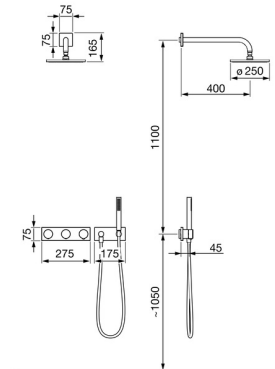

EAN: 4015474279919  
[static.hansa.com/44870170](http://static.hansa.com/44870170)

- Dusche
- Fertigmontageset
- Wandmontage für Unterputz-Einbaukörper
- Chrom
- Thermostatkartusche zur Temperaturreglung
- Kontrolleinheit, Magnetventil, Inklusive Netzteil, Signalleuchten
- Rosette eckig
- Einfüllzeit: 10 min (0 - 20 min)

### Technische Eigenschaften

---

Warmwasserversorgung	max. +70°C
Arbeitsdruck	1-10 bar