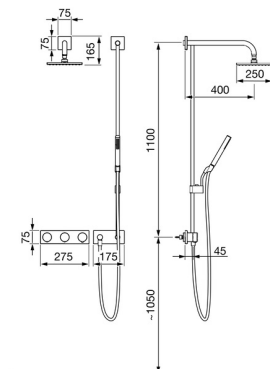

EAN: 4015474279902
static.hansa.com/44870161

- Riešenia pre sprchy
- Sada pre konečnú montáž
- Podomietková inštalácia
- Chróm
- Termostatická kartuša pre ovládanie teploty
- Externá riadiaca jednotka, Solenoidový /elektromagnetický/ ventil riadený impulzom, Napájací zdroj, Svetelná indikácia funkcií
- Štvorcová rozeta
- Doba napúšťania: 10 min (0 - 20 min)

Technické údaje

Technické vlastnosti

Dodávka teplej vody	max. +70°C
Pracovný tlak	1-10 bar

Softvérové nastavenia

Max. doba prietoku	8 min
--------------------	-------

Elektronické vlastnosti

Elektrické pripojenie	230 / 12 V
-----------------------	------------