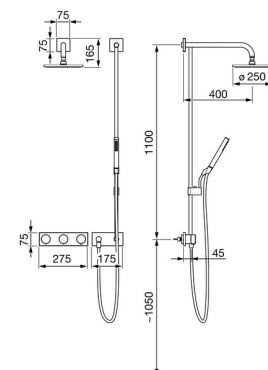

EAN: 4015474279896
static.hansa.com/44870160

- Riešenia pre sprchy
- Sada pre konečnú montáž
- Podomietková inštalácia
- Chróm
- Termostatická kartuša pre ovládanie teploty
- Externá riadiaca jednotka, Solenoidový /elektromagnetický/ ventil riadený impulzom, Napájací zdroj, Svetelná indikácia funkcií
- Štvorcová rozeta
- Doba napúšťania: 10 min (0 - 20 min)

Technické údaje

Technické vlastnosti

Dodávka teplej vody	max. +70°C
Pracovný tlak	1-10 bar

Softvérové nastavenia

Max. doba prietoku	8 min
--------------------	-------

Elektronické vlastnosti

Elektrické pripojenie	230 / 12 V
-----------------------	------------