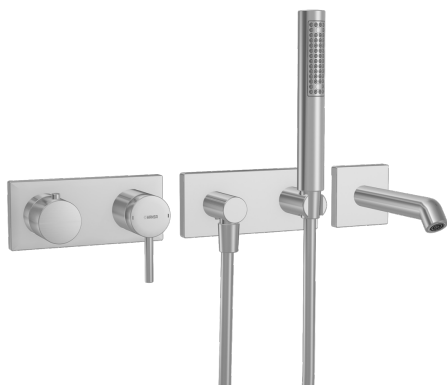

EAN: 4015474250994  
[static.hansa.com/44870100](https://static.hansa.com/44870100)

- Sprcha a vaňa
- Jednopaková, Sada pre konečnú montáž
- Podomietková inštalácia
- Chróm
- CASCADE® - aerátor
- Pin - tyčinková páka, Jedna ovládacia páka / rukoväť, Páka so symbolom teplej a studenej vody
- Štvorcová rozeta